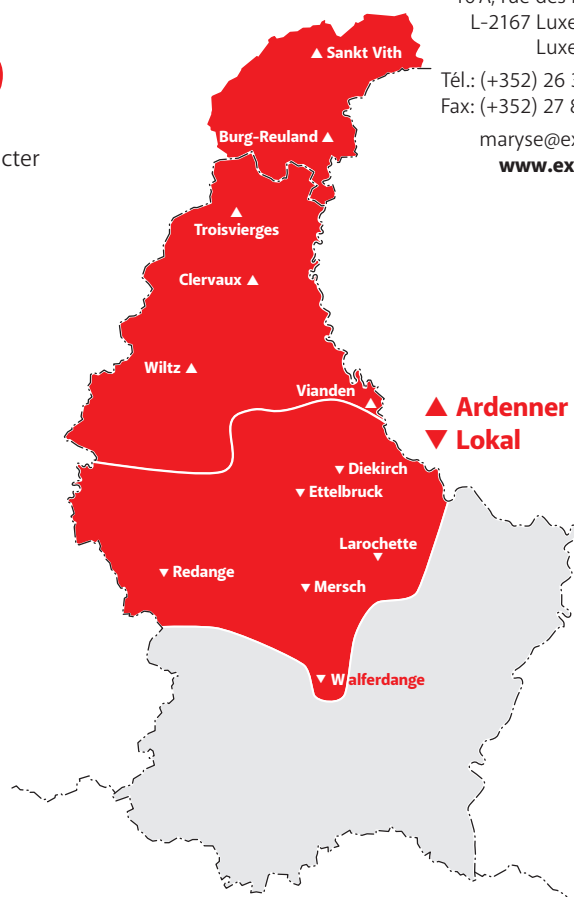

Tarif et formats 2019

Parution mensuelle | Tirage : 50 000 ex. | Publi-reportage: prière de nous contacter

Les différentes éditions régionales de l'express, avec leur partie rédactionnelle importante (au moins 50%) se composant d'informations locales, sont un excellent support médiatique pour tous les commerces et firmes établis dans le secteur de distribution.

Un haut degré de pénétration ainsi qu'une distribution soignée et ponctuelle par la Poste garantissent une couverture optimale de la zone de chalandise. Nous vous conseillerons volontiers.

Prix de base (mm/col)	Quadrichromie	
	1 édition	combiné
prix mm/colonne	1,30 €	2,22 €